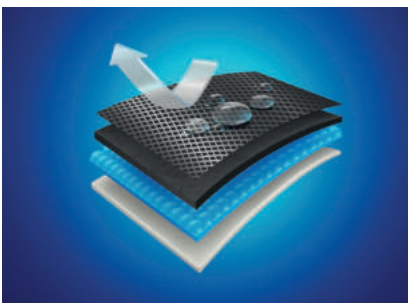

---

THINKED  
DESIGNED &  
DEVELOPED  
IN ITALY

La borsa ICONE TRAVEL BAG 500D è progettata e sviluppata per gli urban people. Per coloro che amano portare con sé tutto l'indispensabile di cui possono avere bisogno. Facilissimo da mettere e togliere sul tuo portapacchi. Maniglia integrata per facile trasporto. Design compatto. Totalmente impermeabile. Carico massimo 20 kg.